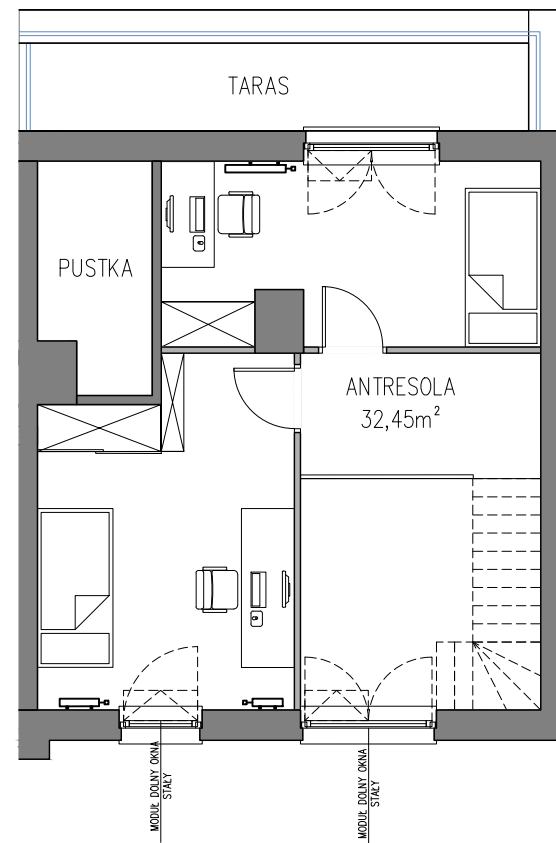

PROPOZYCJA PODZIAŁU NA POMIESZCZENIA

GASKOPOL

Ul. Ogrodowa 43a  
Mosty, 81-198 Kosakowo

POZIOM I

ANTRESOLA

BUDYNEK MIESZKALNY  
WIELORODZINNY

Rumia ul. Tysiąclecia  
dz. nr 18/2

MIESZKANIE 09  
KONDYGNACJA – II PIĘTRO+ANTRESOLA  
POWIERZCHNIA – 89,25 m<sup>2</sup>  
+ BALKON  
+ TARAS

POZIOM I

ANTRESOLA

Niniejsze dane są poglądowe i mogą odbiegać od realizacji.  
Pomiarów pod zakup mebli, urządzeń i wyposażenia należy dokonać z natury, po zakończeniu realizacji.  
Powierzchnie odródka, balkonów i tarasów nie podlegają obmiarowi.