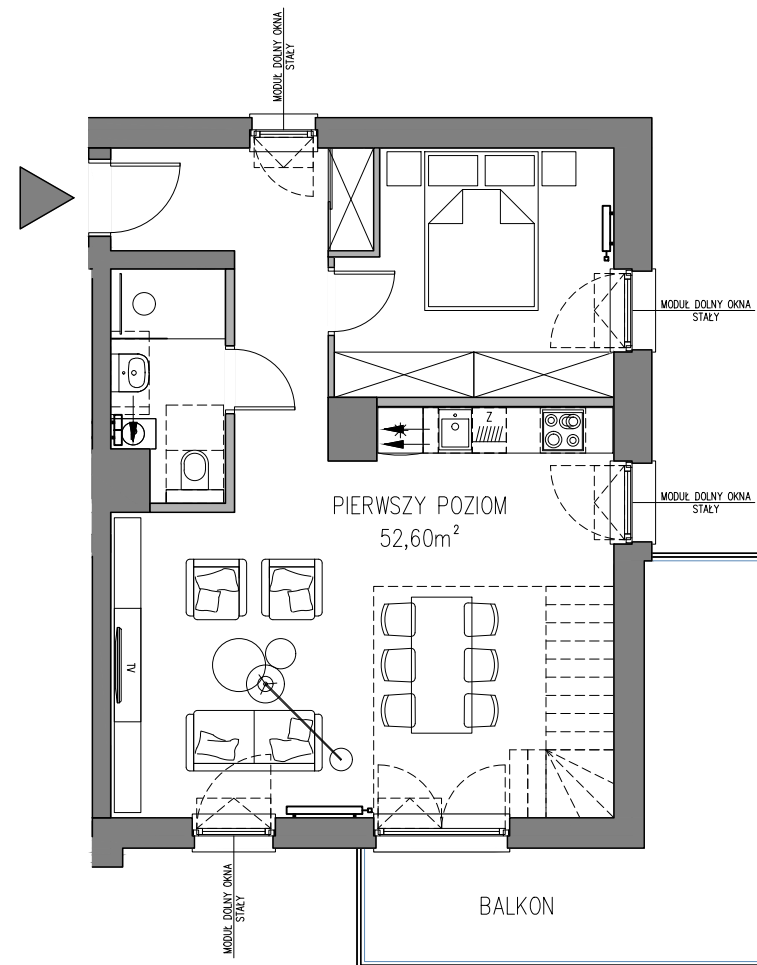

PROPOZYCJA PODZIAŁU NA POMIESZCZENIA

GASKOPOL

Ul. Ogrodowa 43a  
Mosty, 81-198 Kosakowo

POZIOM I

ANTRESOLA

BUDYNEK MIESZKALNY  
WIELORODZINNY

Rumia ul. Tysiąclecia  
dz. nr 18/2

MIESZKANIE 09  
KONDYGNACJA – II PIĘTRO+ANTRESOLA  
POWIERZCHNIA – 89,25 m<sup>2</sup>  
+ BALKON  
+ TARAS

POZIOM I

ANTRESOLA

Niniejsze dane są poglądowe i mogą odbiegać od realizacji.  
Pomiarów pod zakup mebli, urządzeń i wyposażenia należy dokonać z natury, po zakończeniu realizacji.  
Powierzchnie odródka, balkonów i tarasów nie podlegają obmiarowi.