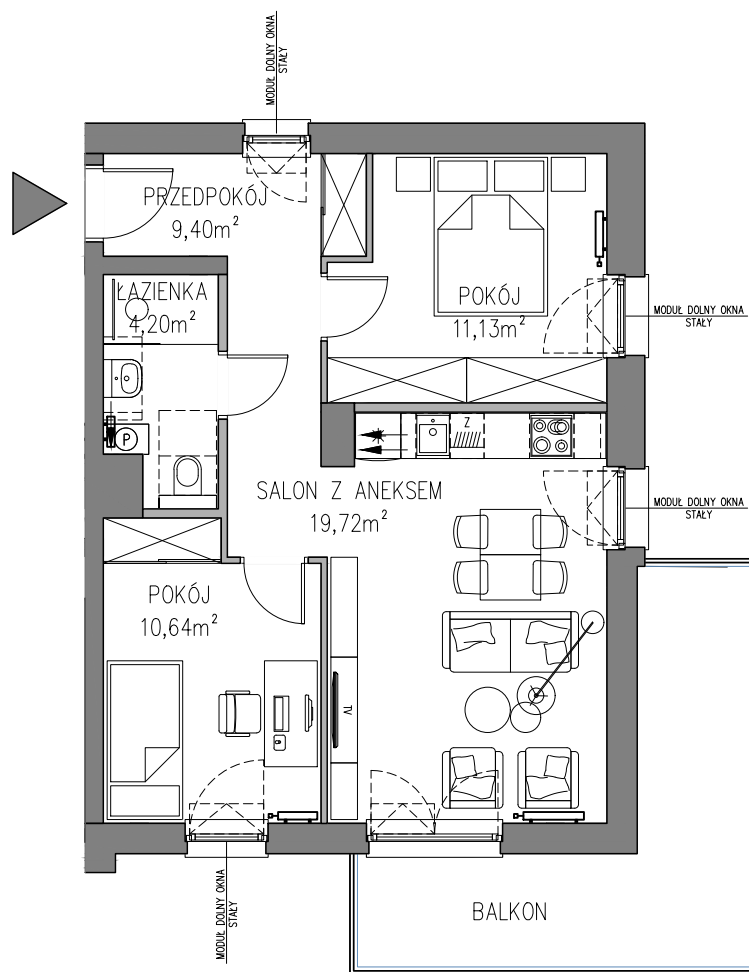

PROPOZYCJA ARANŻACJI

Niniejsze dane są poglądowe i mogą odbiegać od realizacji.
Pomiarów pod zakup mebli, urządzeń i wyposażenia należy dokonać z natury, po zakończeniu realizacji.
Powierzchnie odródka, balkonów i tarasów nie podlegają obmiarowi.

GASKOPOL

Ul. Ogrodowa 43a
Mosty, 81-198 Kosakowo

BUDYNEK MIESZKALNY
WIELORODZINNY

Rumia ul. Tysiąclecia
dz. nr 18/2

MIESZKANIE 05

KONDYGNACJA – I PIĘTRO
POWIERZCHNIA – 55,09 m²
+ BALKON