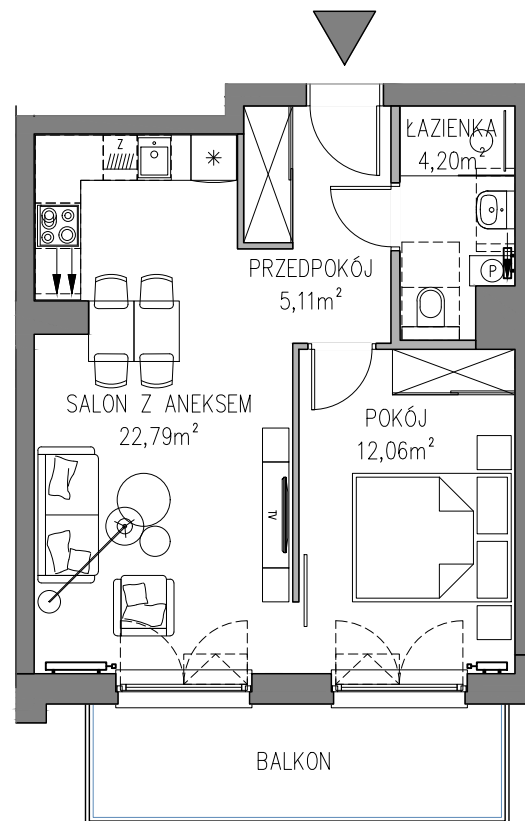

PROPOZYCJA ARANŻACJI

Niniejsze dane są poglądowe i mogą odbiegać od realizacji.
Pomiarów pod zakup mebli, urządzeń i wyposażenia należy dokonać z natury, po zakończeniu realizacji.
Powierzchnie odródka, balkonów i tarasów nie podlegają obmiarowi.

GASKOPOL

Ul. Ogrodowa 43a
Mosty, 81-198 Kosakowo

BUDYNEK MIESZKALNY WIELORODZINNY

Rumia ul. Tysiąclecia
dz. nr 18/2

MIESZKANIE 04

KONDYGNACJA – I PIETRO
POWIERZCHNIA – 44,16 m²
+ BALKON