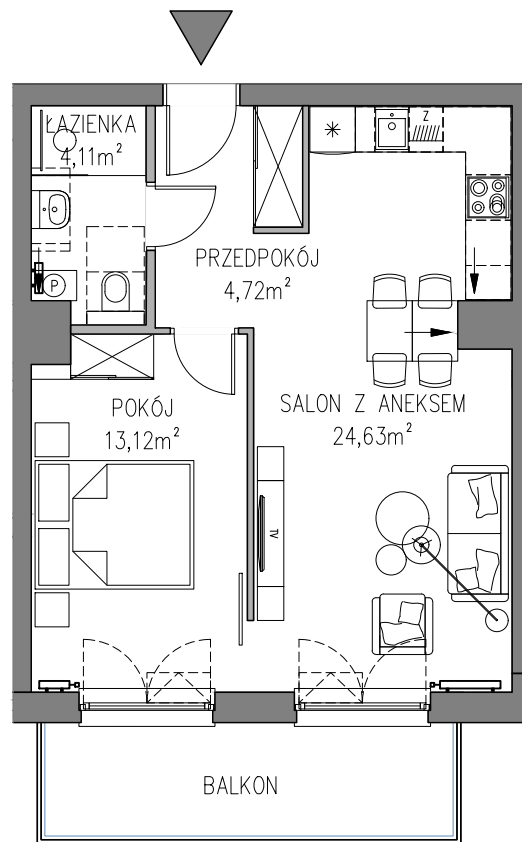

PROPOZYCJA ARANŻACJI

Niniejsze dane są poglądowe i mogą odbiegać od realizacji.
Pomiarów pod zakup mebli, urządzeń i wyposażenia należy dokonać z natury, po zakończeniu realizacji.
Powierzchnie odródka, balkonów i tarasów nie podlegają obmiarowi.

GASKOPOL

Ul. Ogrodowa 43a
Mosty, 81-198 Kosakowo

BUDYNEK MIESZKALNY WIELORODZINNY

Rumia ul. Tysiąclecia
dz. nr 18/2

MIESZKANIE 03

KONDYGNACJA – I PIĘTRO
POWIERZCHNIA – 46,58 m²
+ BALKON