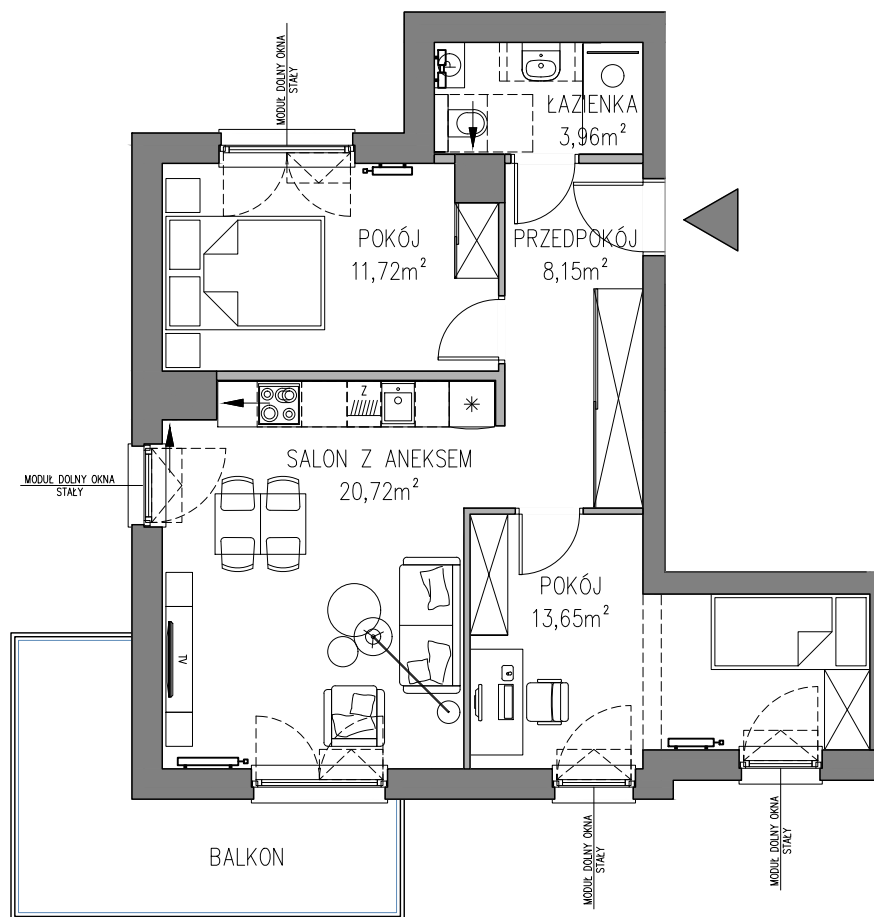

PROPOZYCJA ARANŻACJI

Niniejsze dane są poglądowe i mogą odbiegać od realizacji.
Pomiarów pod zakup mebli, urządzeń i wyposażenia należy dokonać z natury, po zakończeniu realizacji.
Powierzchnie odródka, balkonów i tarasów nie podlegają obmiarowi.

GASKOPOL

Ul. Ogrodowa 43a
Mosty, 81-198 Kosakowo

BUDYNEK MIESZKALNY
WIELORODZINNY

Rumia ul. Tysiąclecia
dz. nr 18/2

MIESZKANIE 02

KONDYGNACJA – I PIĘTRO
POWIERZCHNIA – 58,20 m²
+ BALKON