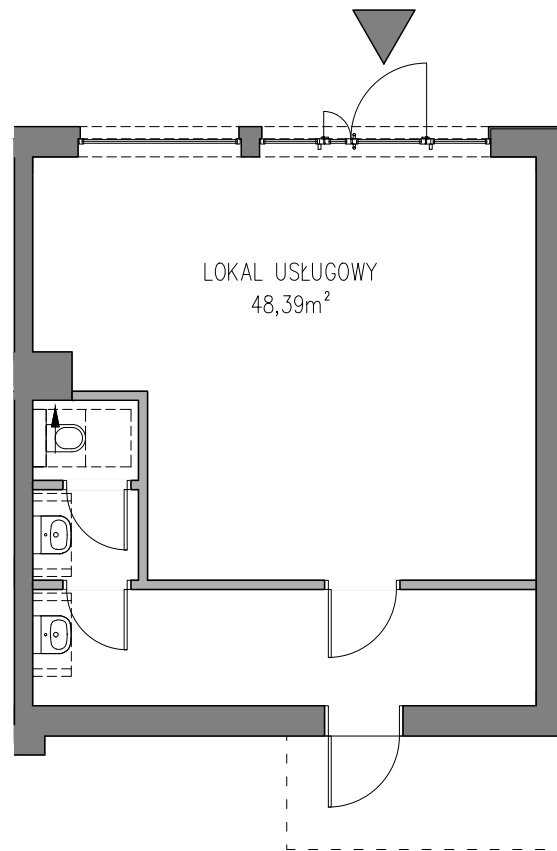

PROPOZYCJA ARANŻACJI

Niniejsze dane są poglądowe i mogą odbiegać od realizacji.
Pomiarów pod zakup mebli, urządzeń i wyposażenia należy dokonać z natury, po zakończeniu realizacji.
Powierzchnie odródka, balkonów i tarasów nie podlegają obmiarowi.

GASKOPOL

Ul. Ogrodowa 43a
Mosty, 81-198 Kosakowo

BUDYNEK MIESZKALNY
WIELORODZINNY

Rumia ul. Tysiąclecia
dz. nr 18/2

LOKAL USŁUGOWY 03

KONDYGNACJA – PARTER
POWIERZCHNIA – 48,39 m²