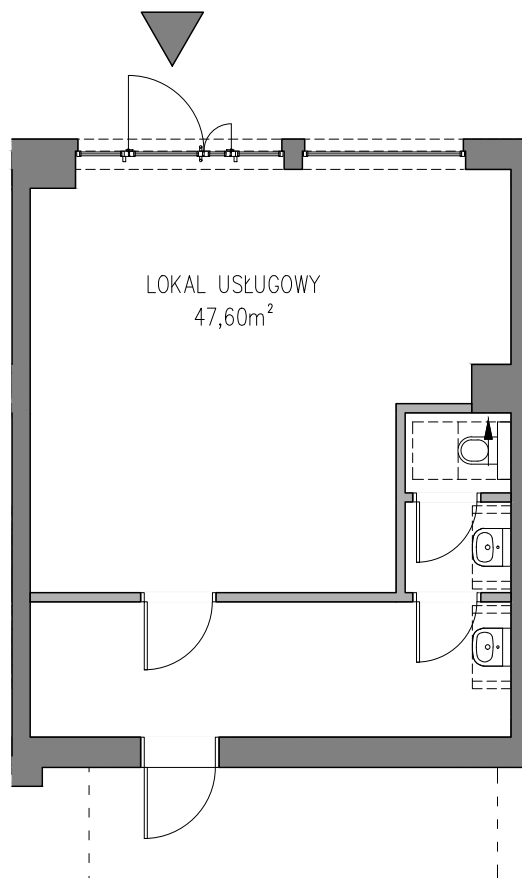

PROPOZYCJA ARANŻACJI

Niniejsze dane są poglądowe i mogą odbiegać od realizacji.
Pomiarów pod zakup mebli, urządzeń i wyposażenia należy dokonać z natury, po zakończeniu realizacji.
Powierzchnie odródka, balkonów i tarasów nie podlegają obmiarowi.

GASKOPOL

Ul. Ogrodowa 43a
Mosty, 81-198 Kosakowo

BUDYNEK MIESZKALNY
WIELORODZINNY

Rumia ul. Tysiąclecia
dz. nr 18/2

LOKAL USŁUGOWY 02

KONDYGNACJA – PARTER
POWIERZCHNIA – 47,60 m²